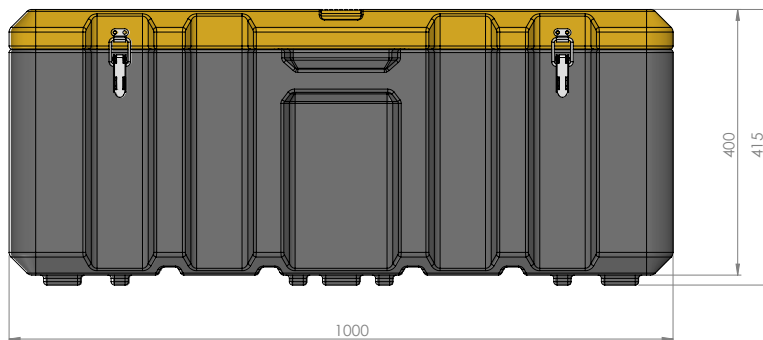

COFFRE A OUTILS PREMIUM 240L L JAUNE + SET ROULETTES
ART 9447

DIMENSIONS (MM)	POIDS (KG)	VOLUME (L)	MATERIEL
600x1000x415	20	240L	PE (POLYETHYLEEN)

AVANTAGES

- Modulaire et empilable
- Poignées de verrouillage préparées pour un cadenas
- Poignées intégrées
- Surface supérieure antidérapante (pour se mettre dessus)
- Imperméable aux éclaboussures
- Set roulettes

COFFRE A OUTILS PREMIUM 240L L JAUNE
ART 8765

aussi disponible
dans d'autres **VOLUMES**
et **FORMATS** !

60 L - SMALL

L300 x B500 x H400

120 L - MEDIUM

L500 x B600 x H400

240 L - LARGE

L1000 x B600 x H400