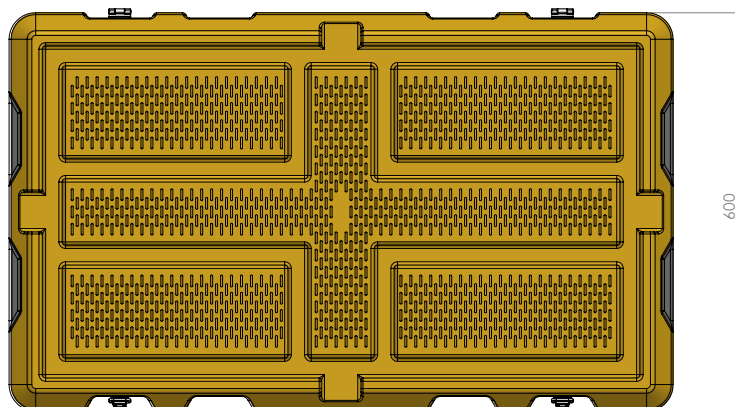

COFFRE A OUTILS PREMIUM 240L L JAUNE + SET ROULETTES
ART 9447

DIMENSIONS (MM)	POIDS (KG)	VOLUME (L)	MATERIEL
600x1000x415	20	240L	PE (POLYETHYLEEN)

AVANTAGES

- Modulaire et empilable
- Poignées de verrouillage préparées pour un cadenas
- Poignées intégrées
- Surface supérieure antidérapante (pour se mettre dessus)
- Imperméable aux éclaboussures
- Set roulettes

COFFRE A OUTILS PREMIUM 240L L JAUNE
ART 8765

aussi disponible
dans d'autres **VOLUMES**
et **FORMATS** !

60 L - SMALL

L300 x B500 x H400

120 L - MEDIUM

L500 x B600 x H400

240 L - LARGE

L1000 x B600 x H400